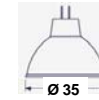

Lampeneinsätze / Dichroic bulbs

MR11 - GU4

Lichtleistung Lighting power	10W (74lm)
Abstrahlwinkel Beam angle	40°
Leistungsaufnahme Consumption	1,3W
Abmessungen Dimensions	Ø 35 x H 35 mm
Artikelnummer Reference	01018

MR16 - GU5.3