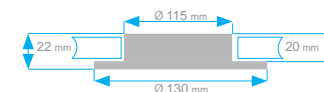

Specifications

- Regulated leds : no intensity variations
- Easy to install : reverse polarity protected
- Low power consumption : divided by 8 times
- Expected life : 50.000 hours
- Made in anodised matt brushed 6082 Aluminium
- Sanded glass hiding the leds
- Easy to install :
  - Arz recessed : 2 springs
  - ARZ surface : 2 supplied screws
- Very powerfull : equivalent to 50W halogen
- Supplied with 10cm of electrical wire

	Abmessungen Dimensions	Einbau Embedding	Ausführung Finish	Artikelnummer References
Einbauversion Recessed	Ø130 x H20 mm	Ø115 x H20 mm	Aluminium gebürstet Brushed aluminium	01132
Aufbauversion Surface mounted	Ø130 x H22 mm	-		01133