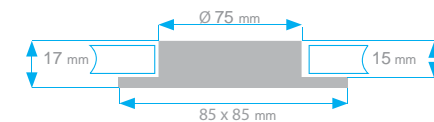

Innenberuchtung LED / LED Cabin light