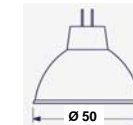

Lichtleistung Lighting power	20W (150lm)
Abstrahlwinkel Beam angle	40°
Leistungsaufnahme Consumption	3,5W
Abmessungen Dimensions	Ø 50 x H 45 mm
Artikelnummer Reference	01107