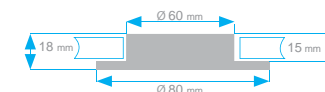

TRISTAN

3 LEDs 20W / 2,8W

Ausführung
Finish

Abmessungen (einbau)
Dimensions (embedding)

Leistung
Power

Leistungsaufnahme
Consumption

Artikelnummer
References

Aluminium gebürstet Brushed aluminium	Ø80 x H18 mm (Ø60 x H15 mm)	20W (135 lm)	2,8W	01227
--	--------------------------------	--------------	------	-------

Aluminium gebürstet Brushed aluminium	Ø80 x H18 mm (Ø60 x H15 mm)	10W (80lm)	2,8W	01267
--	--------------------------------	------------	------	-------

Ausführung
Finish

Abmessungen (einbau)
Dimensions (embedding)

Leistung
Power

Leistungsaufnahme
Consumption

Artikelnummer
References

Aluminium gebürstet Brushed aluminium	Ø80 x H18 mm (Ø60 x H15 mm)	20W (135lm)	2,8W	01266
--	--------------------------------	-------------	------	-------

DECKENLICHT LED / LED CEILING LIGHTS

JERSEY

LED G4 **10W / 1,3 W**

	Abmessungen Dimensions	Einbau Embedding	Ausführung Finish	Artikelnummer Reference
Klassisch Classical	65 x 65 x H17 mm	Ø60 x H15 mm	Aluminium gebürstet Brushed aluminium	01094
IP24 wassergeschützt IP24 Waterproof	65 x 65 x H17 mm	Ø60 x H15 mm		01147
Klassisch mit Schalter Classical with switch	65 x 65 x H17 mm	Ø60 x H15 mm		01264