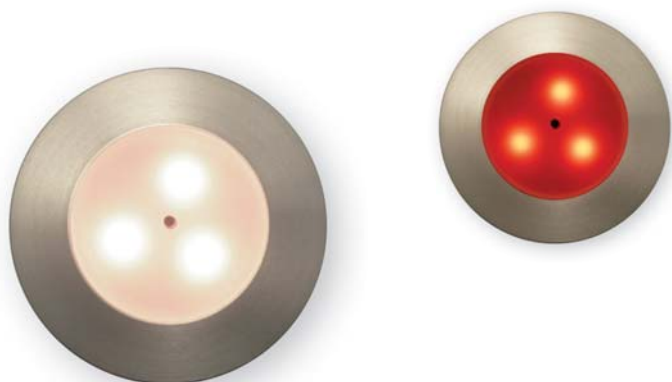

TRISTAN

3 LEDs 20W / 2,8W

Ausführung
Finish

Abmessungen (einbau)
Dimensions (embedding)

Leistung
Power

Leistungsaufnahme
Consumption

Artikelnummer
References

Aluminium gebürstet Brushed aluminium	Ø80 x H18 mm (Ø60 x H15 mm)	20W (135 lm)	2,8W	01227
--	--------------------------------	--------------	------	-------

Aluminium gebürstet Brushed aluminium	Ø80 x H18 mm (Ø60 x H15 mm)	10W (80lm)	2,8W	01267
--	--------------------------------	------------	------	-------

Ausführung
Finish

Abmessungen (einbau)
Dimensions (embedding)

Eigenschaften

- Geregelte LED: keine Helligkeitsschwankungen
- Einfach zu installieren : Polarität ist nicht zu beachten
- Kleine Leistungsaufnahme : ca. 1/8 herkömmlicher Glühlampen
- Lange Lebensdauer bis zu 50.000 Stunden
- Lampe aus gebürstetem Aluminium matt eloxiert
- Eine matte Glasscheibe verbirgt die Birne
- Ein Schalter in der Mitte zum EIN/AUS schalten, bei der Version 01227 kann noch die Farbe gewechselt werden.
- Mit dem Schalter kann das Licht auch gedimmt werden
- Langsames EIN/AUS schalten (soft start)
- Einfacher Einbau mit 2 Federn
- Leistungsstark : entspricht einer 20W Glühlampe
- Wird mit 10cm Anschlußkabel geliefert

- Geregelte LED: keine Helligkeitsschwankungen
- Einfach zu installieren : Polarität ist nicht zu beachten
- Kleine Leistungsaufnahme : ca. 1/8 herkömmlicher Glühlampen
- Lange Lebensdauer bis zu 50.000 Stunden
- Lampe aus gebürstetem Aluminium matt eloxiert
- Eine matte Glasscheibe verbirgt die Birne
- Einfacher Einbau mit Federn
- Wird mit 10cm Anschlußkabel geliefert