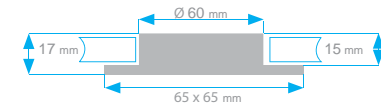

Innenberuchtung LED / LED Cabin light