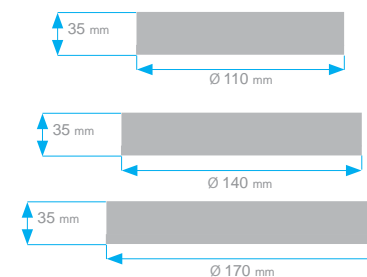

Specifications

- Regulated leds : no intensity variations
- Easy to install : reverse polarity protected
- Low power consumption : divided by 8 times
- Sanded glass hiding the led bulb
- Lateral power switch
- Easy to install with 3 supplied screws
- Supplied with 10cm of electrical wire
- Available with halogen bulb :
  - Stainless steel : ref 10034, 10035, 10036
  - Plated brass : ref 10037, 10038, 10039