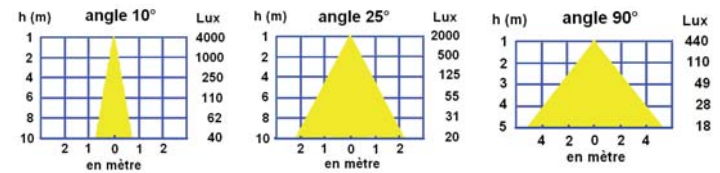

LED STRAHLER / LED SPOTLIGHTS

Eigenschaften

Geregelte LED: keine Helligkeitsschwankungen
Einfach zu installieren : Polarität ist nicht zu beachten
Kleine Leistungsaufnahme : ca 1/4 herkömmlicher Glühlampen
Lange Lebensdauer bis zu 50.000 Stunden
Material: Aluminium 6082 gebürstet, eloxiert und Edelstahl 316L